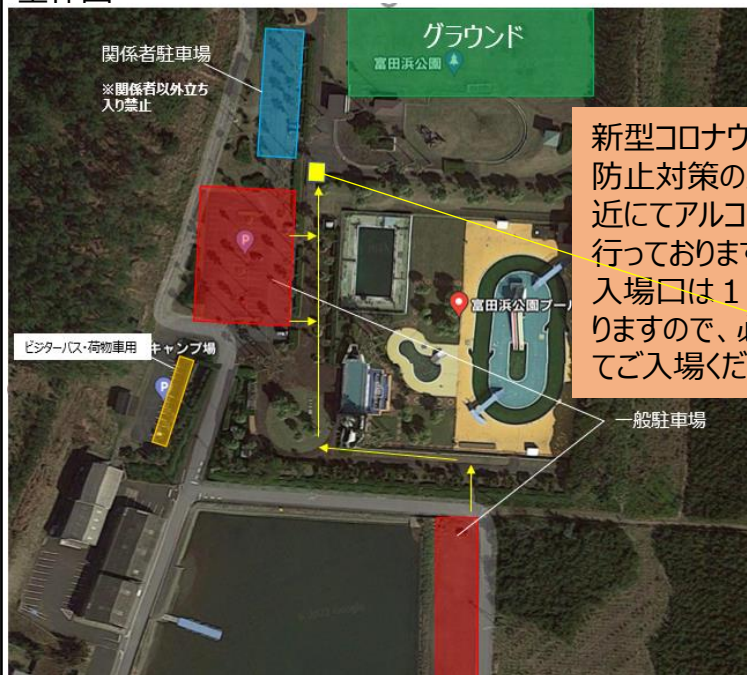

●会場内ではマスクの着用をお願いいたします

※会場ではマスクは配布していません。

- こまめな手洗い、アルコール等による手指消毒をお願いいたします
- 来場者、主催者スタッフ等との距離(できるだけ2m、最低1m)を確保してください
- 会場内で大きな声で会話、応援等はお控えください
- 来場後2週間以内に新型コロナウイルス感染症を発症した場合は、主催者(ヴィアマテラス宮崎事務局)に対して速やかに濃厚接触者の有無等について報告をお願いいたします

応援スタイルについて

■禁止される行為は以下の通りです

- ・声を出しての応援
- ・応援を扇動(せんどう)する
- ・歌を歌うなど声を出しての応援、指笛
- ・トラメガを含むメガホンの使用
- ・ハイタッチ、肩組み
- ・ビッグフラッグ

※ただし、お客様がいない席に掲出する場合は容認される(掲出前に必ず確認をお願い致します。)

・扇子を仰いでの応援(※叩くのみ可)

【太鼓等の使用について】

指定の箇所(の場所では可)での使用をお願いいたします。

アクセス

JR九州日豊線「日向新富駅」から徒歩で20分
東九州自動車道「西都IC」から車で25分

駐車場

全体図

新型コロナウイルス感染拡大防止対策のため、入場口付近にてアルコール消毒・検温を行っております。入場口は1カ所に限定しておりますので、必ず を通ってご入場ください。

駐車場

拡大図

関係者駐車場