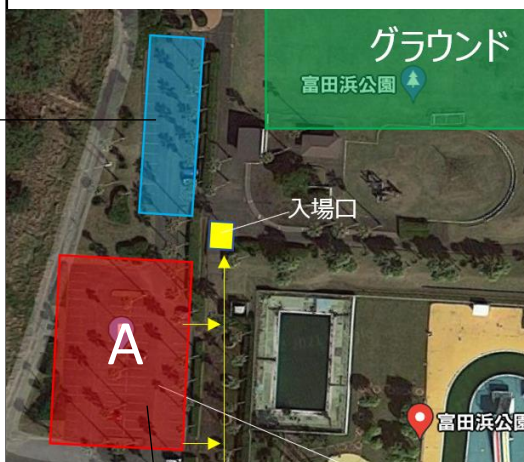

応援スタイルについて

■禁止される行為は以下の通りです

- ・声を出しての応援
- ・応援を扇動(せんどう)する
- ・歌を歌うなど声を出しての応援、指笛
- ・トラメガを含むメガホンの使用
- ・ハイタッチ、肩組み
- ・ビッグフラッグ

※ただし、お客様がいない席に掲出する場合は容認される(掲出前に必ず確認をお願い致します。)

・扇子を仰いでの応援(※叩くのみ可)

【太鼓等の使用について】

指定の箇所(の場所では可)での使用をお願いいたします。

アクセス

JR九州日豊線「日向新富駅」から徒歩で20分
東九州自動車道「西都IC」から車で25分

駐車場

全体図

新型コロナウイルス感染拡大防止対策のため、入場口付近にてアルコール消毒・検温を行っております。入場口は1カ所に限定しておりますので、必ず を通ってご入場ください。

駐車場

拡大図

関係者駐車場

※関係者以外立ち入り禁止

当日タイムスケジュール

- 11:30～ 開場
- 12:00～ 選手ウォーミングアップ開始
- 12:25～ オープニングイベント『航空自衛隊新田原基地太鼓部』
- 13:00～ キックオフ(40分-10分-40分)
- 13:40～ ハーフタイム 『ルーピンレディ』ダンス披露
- 13:50～ 後半スタート
- 14:30 試合終了予定
終了後、シーズン終了セレモニー、お見送り
- 15:30～ サッカースクール
- 16:30 終了予定