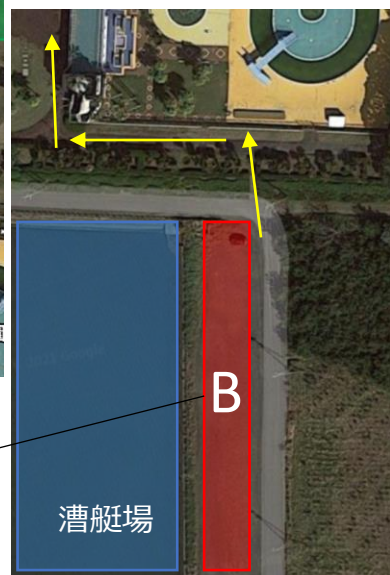

駐車場

拡大図

関係者駐車場

※関係者以外立ち入り禁止